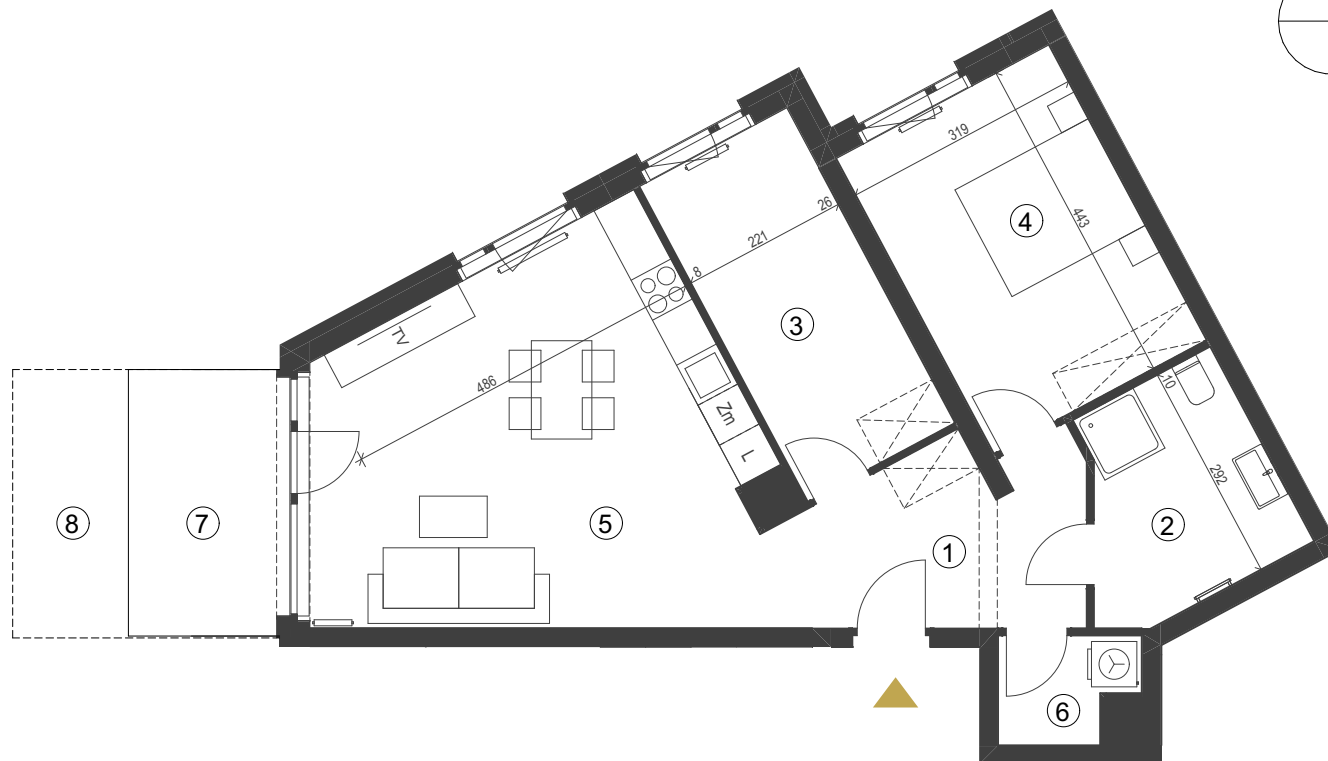

enklawa

Kręta 4

ulica Kręta, Zielona Góra

apartment
apartament: 4c/8

living space
powierzchnia: 70,29 m²

floor
piętro: 0

0 1 5 m

	[m ²]
1 komunikacja	8,66
2 łazienka	7,29
3 pokój	10,44
4 pokój	14,12
5 pokój z aneksem kuch.	27,40
6 pom.gosp	2,38
7 taras	6,91
8 teren przynależny	12,39