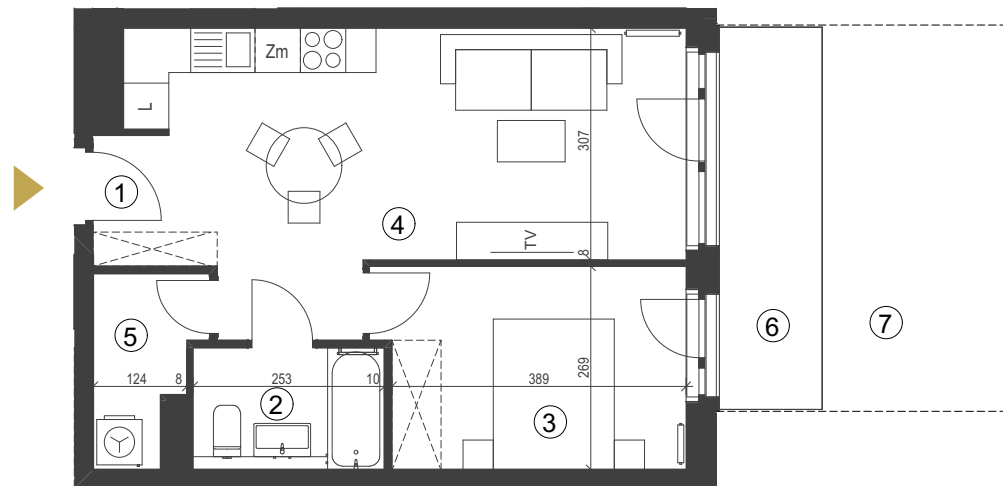

apartment  
apartament: **4a/3**

living space  
powierzchnia: **43,59 m<sup>2</sup>**

floor  
piętro: **0**

|                         | [m <sup>2</sup> ] |
|-------------------------|-------------------|
| 1 komunikacja           | 2,02              |
| 2 łazienka              | 4,07              |
| 3 pokój                 | 10,76             |
| 4 pokój z aneksem kuch. | 23,61             |
| 5 pom.gosp.             | 3,13              |
| 6 taras                 | 7,08              |
| 7 teren przynależny     | 20,22             |