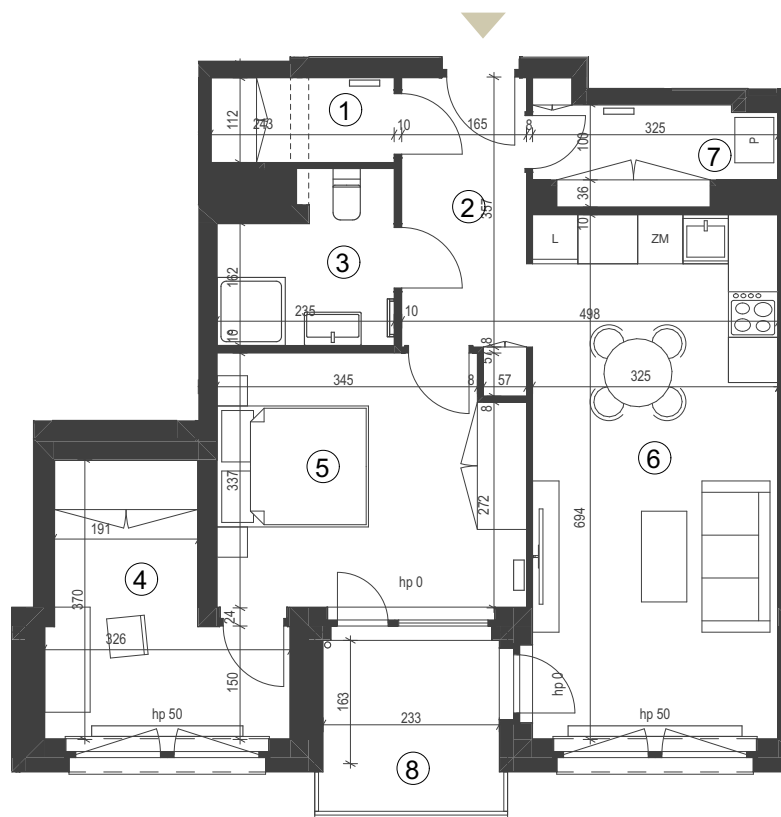

# NOWY POLAN

ulica Stanisława Staszica 3, Zielona Góra

apartment  
apartament: 27

living space  
powierzchnia: 62,48 m<sup>2</sup>

floor  
piętro: 2

|                         | [m <sup>2</sup> ] |
|-------------------------|-------------------|
| 1 garderoba             | 2,71              |
| 2 komunikacja           | 6,24              |
| 3 łazienka              | 4,66              |
| 4 pokój                 | 8,95              |
| 5 pokój                 | 13,32             |
| 6 pokój z aneksem kuch. | 22,54             |
| 7 pom. gosp.            | 4,06              |
| 8 balkon                | 5,33              |

0 1 5 m